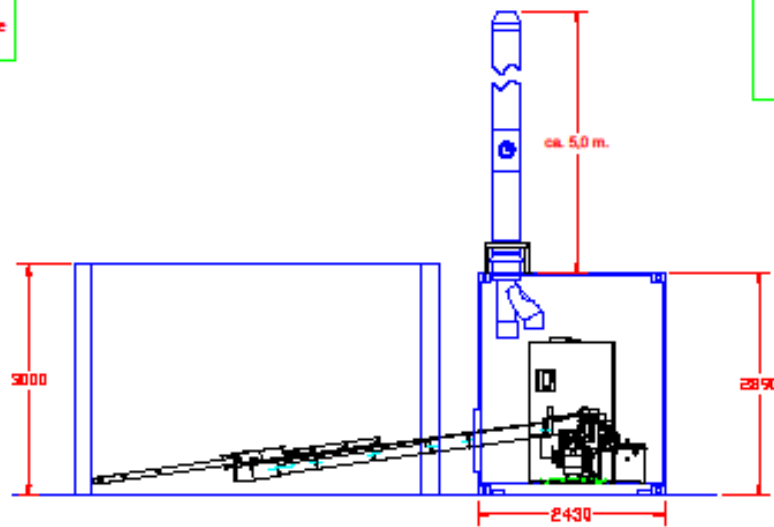

CN-Maskinfabrik A/S  
 Lars Bracht  
 08.03.2021

↑ ↑  
 Flis fyldes i magasin  
 fra denne side.

40 fods uisoleret stålcontainer indrettet som fyrrum.  
 HDG M240 Kedel med VBZ 160 stoker og 2 St. 3.000 l. akkuuleringsstanke.  
 HDG V-FRA 4,5 Flisudmader med fjedre og med sneglforlænger.  
 3-vejs blandeventil mellem akkuuleringsstanke og forbrugsstederne, så  
 fremløbstemperaturen kan indstilles.