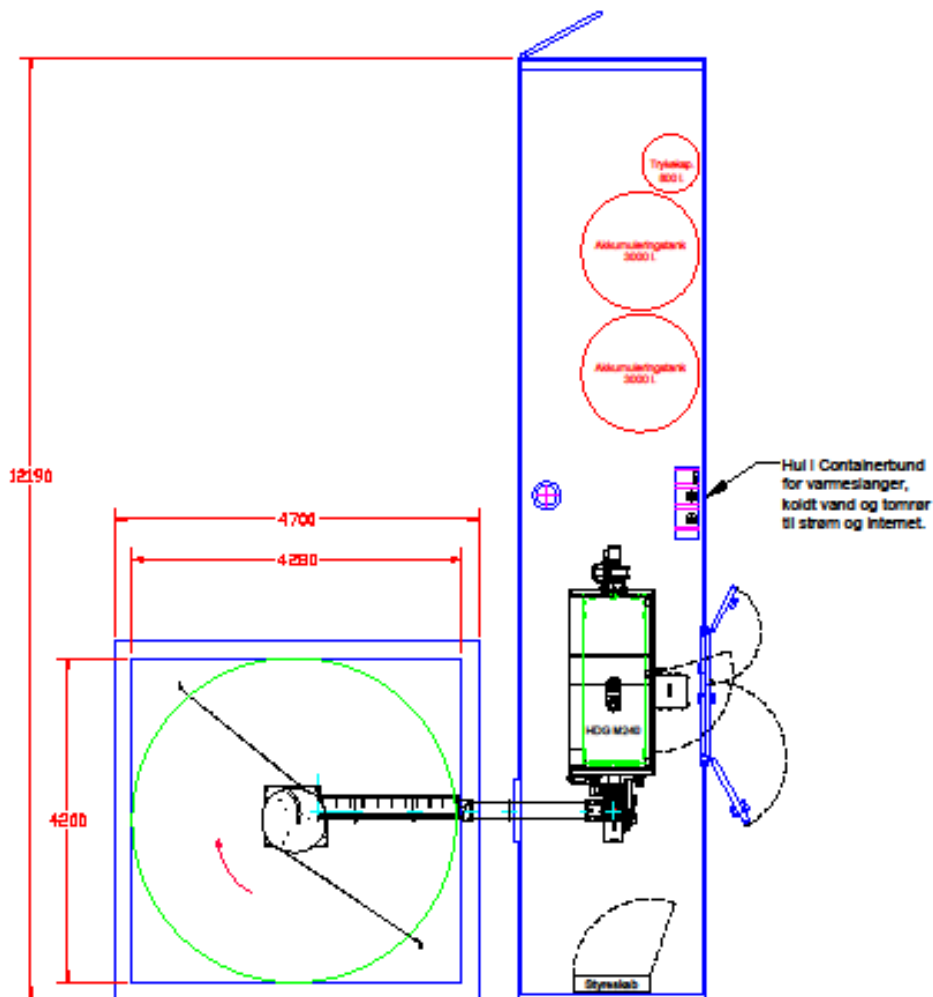

CN-Maskinfabrik A/S  
 Lars Bracht  
 08.03.2021

↑ ↑  
 Flis fyldes i magasin  
 fra denne side.

40 fods uisoleret stålcontainer indrettet som fyrrum.  
 HDG M240 Kedel med VBZ 160 stoker og 2 St. 3.000 l. akkuuleringsstanke.  
 HDG V-FRA 4,5 Flisudmader med fjedre og med sneglforlænger.  
 3-vejs blandeventil mellem akkuuleringsstanke og forbrugsstederne, så  
 fremløbstemperaturen kan indstilles.